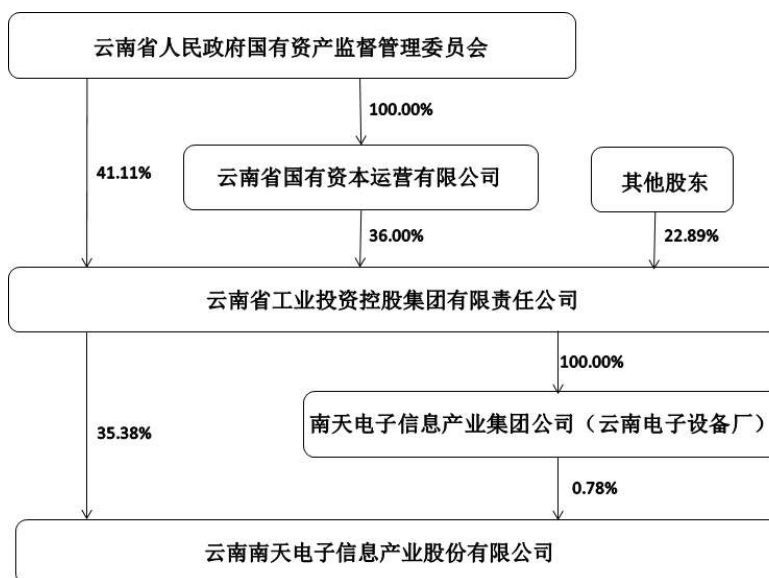

### 3 梧垂獎絶禡策曳心交 段烤蒔曳

獎絶禡策曳暑痾 般靜迫資系理 mg

獎絶禡策曳 緒 曳

獎絶禡策曳難に	奘苑表曳/鋤 拐负疚曳	相わ齣	氈漑 mg苑ヲ	挨要甌窠 璽
胤傷水曳 鑿欄迫 資鬱工督 系理乘絶科	機驢蒔		-	迫 資鬱系理
獎絶禡策曳茗赤 坑禡策 交 延箕坑養 粗梧垂 忘 磚荒	齣			

獎絶禡策曳茗赤 坑紳齣

碯用 碯用

梧垂茗赤 獎絶禡策曳 浸生紳齣

梧垂 獎绝褔策曳报间 爵 心褔策鞠 靜儲曝